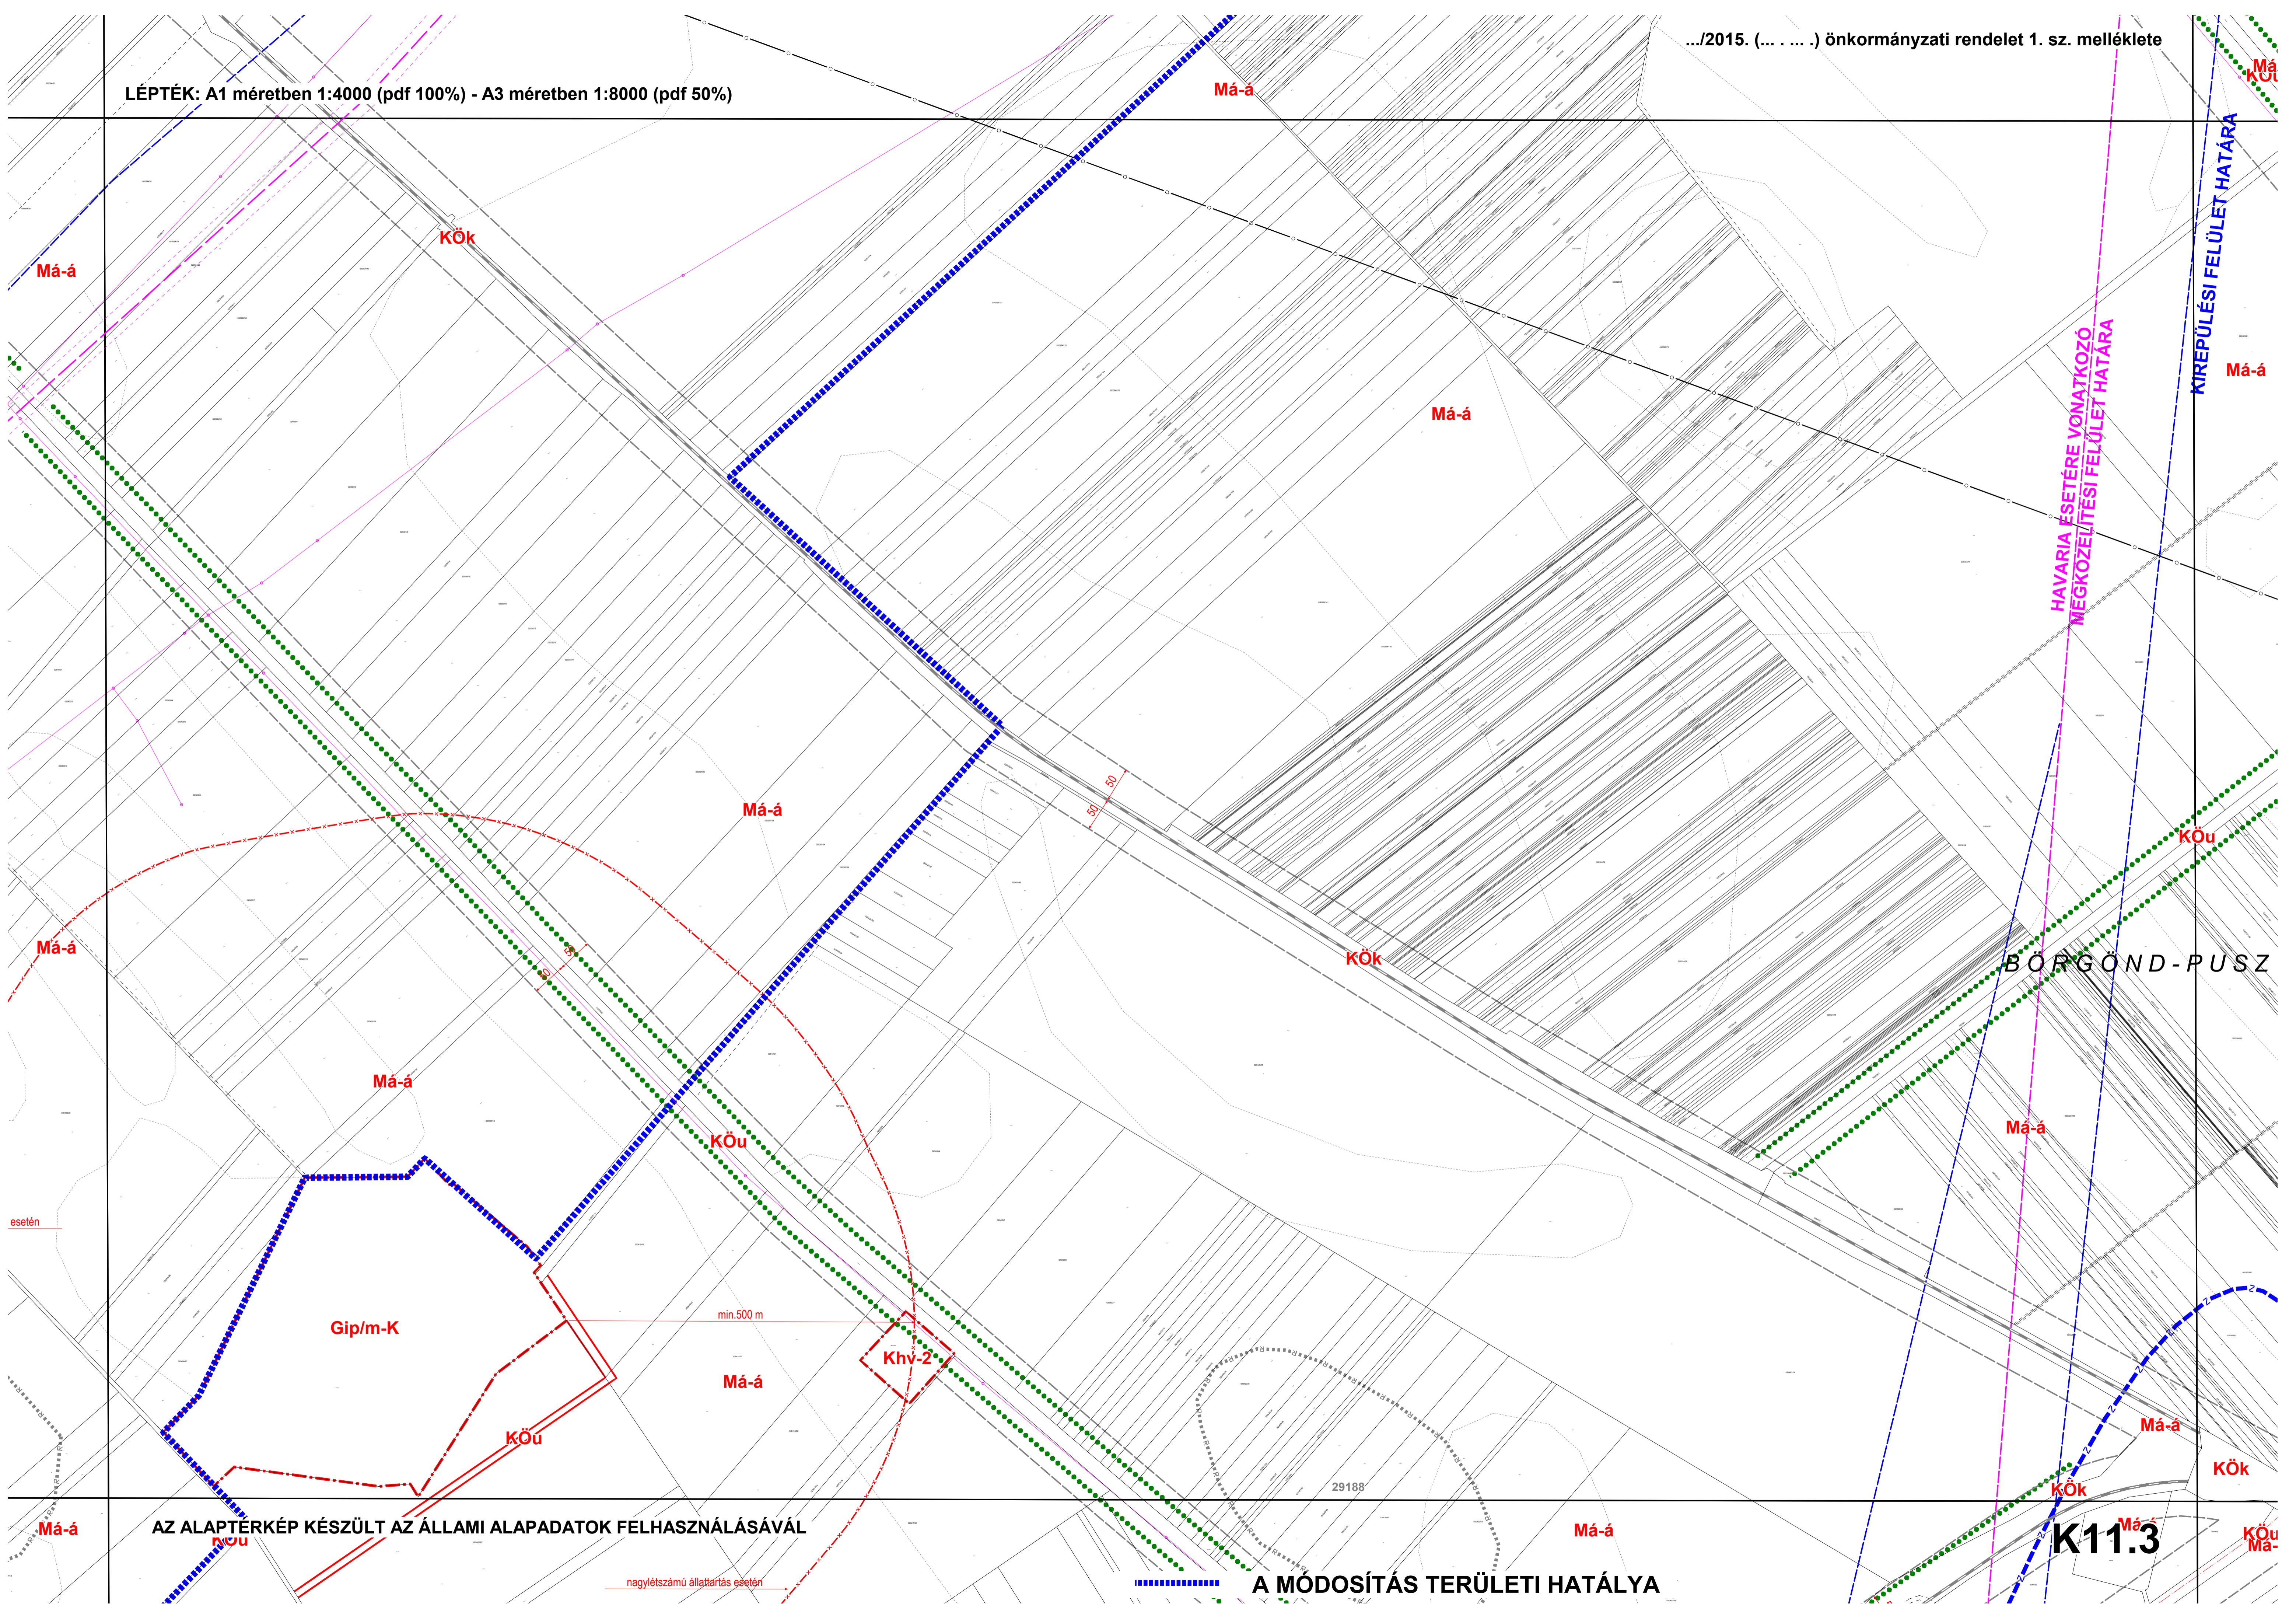

LÉPTÉK: A1 méretben 1:4000 (pdf 100%) - A3 méretben 1:8000 (pdf 50%)

KIREPÜLÉSI FELÜLET HATÁRA

HAVARIA ÉS TÉRE VONATKOZÓ MEGKOZELÍTÉSI FELÜLET HATÁRA

BÖRGÖND-PUSZ

K11.3

esetén

min. 500 m

50

29188

nagylétszámú állattartás esetén

AZ ALAPTÉRKÉP KÉSZÜLT AZ ÁLLAMI ALAPADATOK FELHASZNÁLÁSÁVAL

A MODOSÍTÁS TERÜLETI HATÁLYA